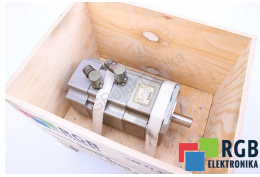

## SERVOMOTOR 1FK6060-6AF71-1AH0 276V 3.1A 3000/MIN SIEMENS ID28327

Używany SIEMENS 1FK6060-6AF71-1AH0  
Sprzęt przetestowany i wyczyszczony.  
24 miesiące gwarancji  
Dedykowany kurier  
Wysyłka w 24h

### DANE TECHNICZNE

PRODUCENT	SIEMENS
MODEL	1FK6060-6AF71-1AH0
KATEGORIA	Serwomotory
WAGA [KG]	14.0

WSPARCIE DOSTĘPNE 24/7  
[+48 71 750 09 78](tel:+48717500978)

NAPISZ DO NAS  
[info@rgbelektronika.pl](mailto:info@rgbelektronika.pl)